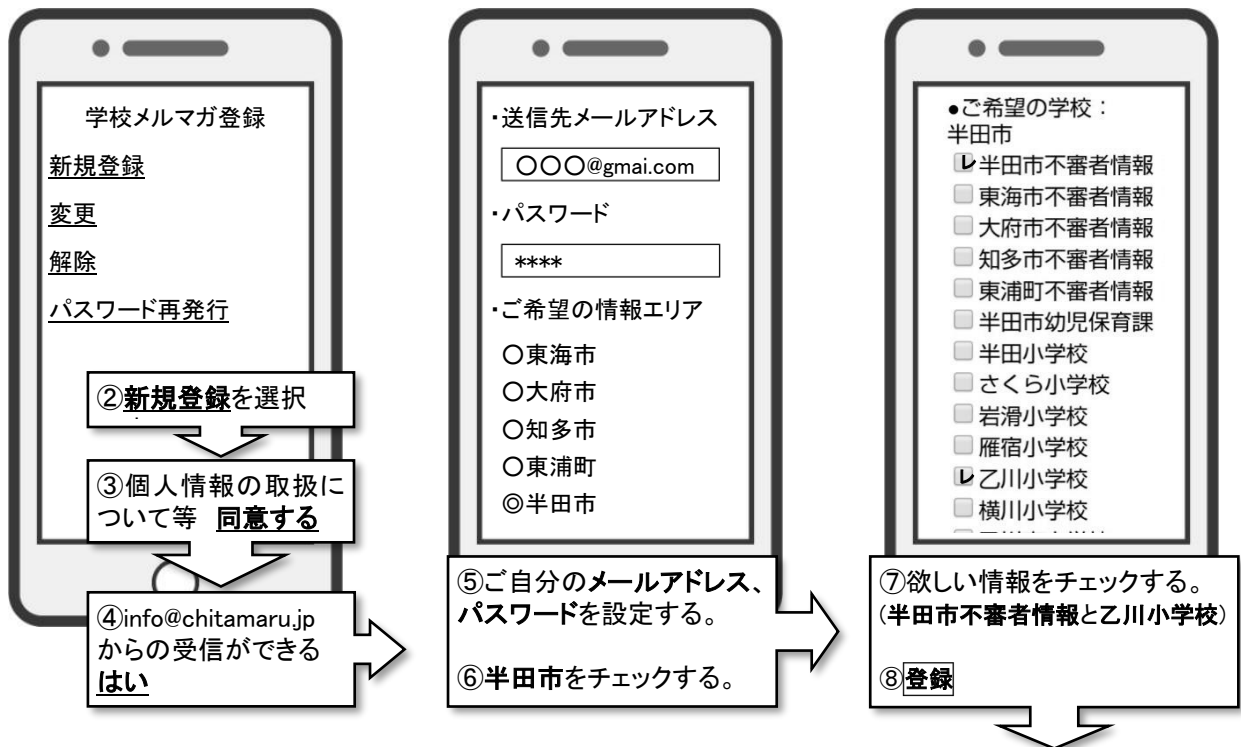

学校メルマガについて

学校行事情報（乙川小学校より、行事の連絡や緊急のお知らせ等が配信されます。）

半田市不審者情報（半田市役所より、不審者情報や教育委員会からの連絡等が配信されます。）

学校や教育委員会からの最新の情報を受け取ることができます。

1 学校メルマガ登録方法

①「学校メルマガ」登録アドレスにアクセスする。

<https://www.chitamaru.jp/i/schoolml/>

⑨ **確認通知メール**が届きます。メール本文内にある、**登録用URL**にアクセスしてください。

⑩ **登録完了**です。

2 学校メルマガ解約の方法

○送信される学校メルマガの最後に配信解除メールアドレスがあります。そちらに空メールを送ると学校メルマガの配信が解除されます。

○学校メルマガの登録ページからも解除できます。

3 登録完了通知メールが届かない場合

①メールアドレスの入カミスはありませんか？

たとえば「@」や「.」は半角になっていますか？「スペース」が入っていませんか？

②着信拒否をしていませんか？